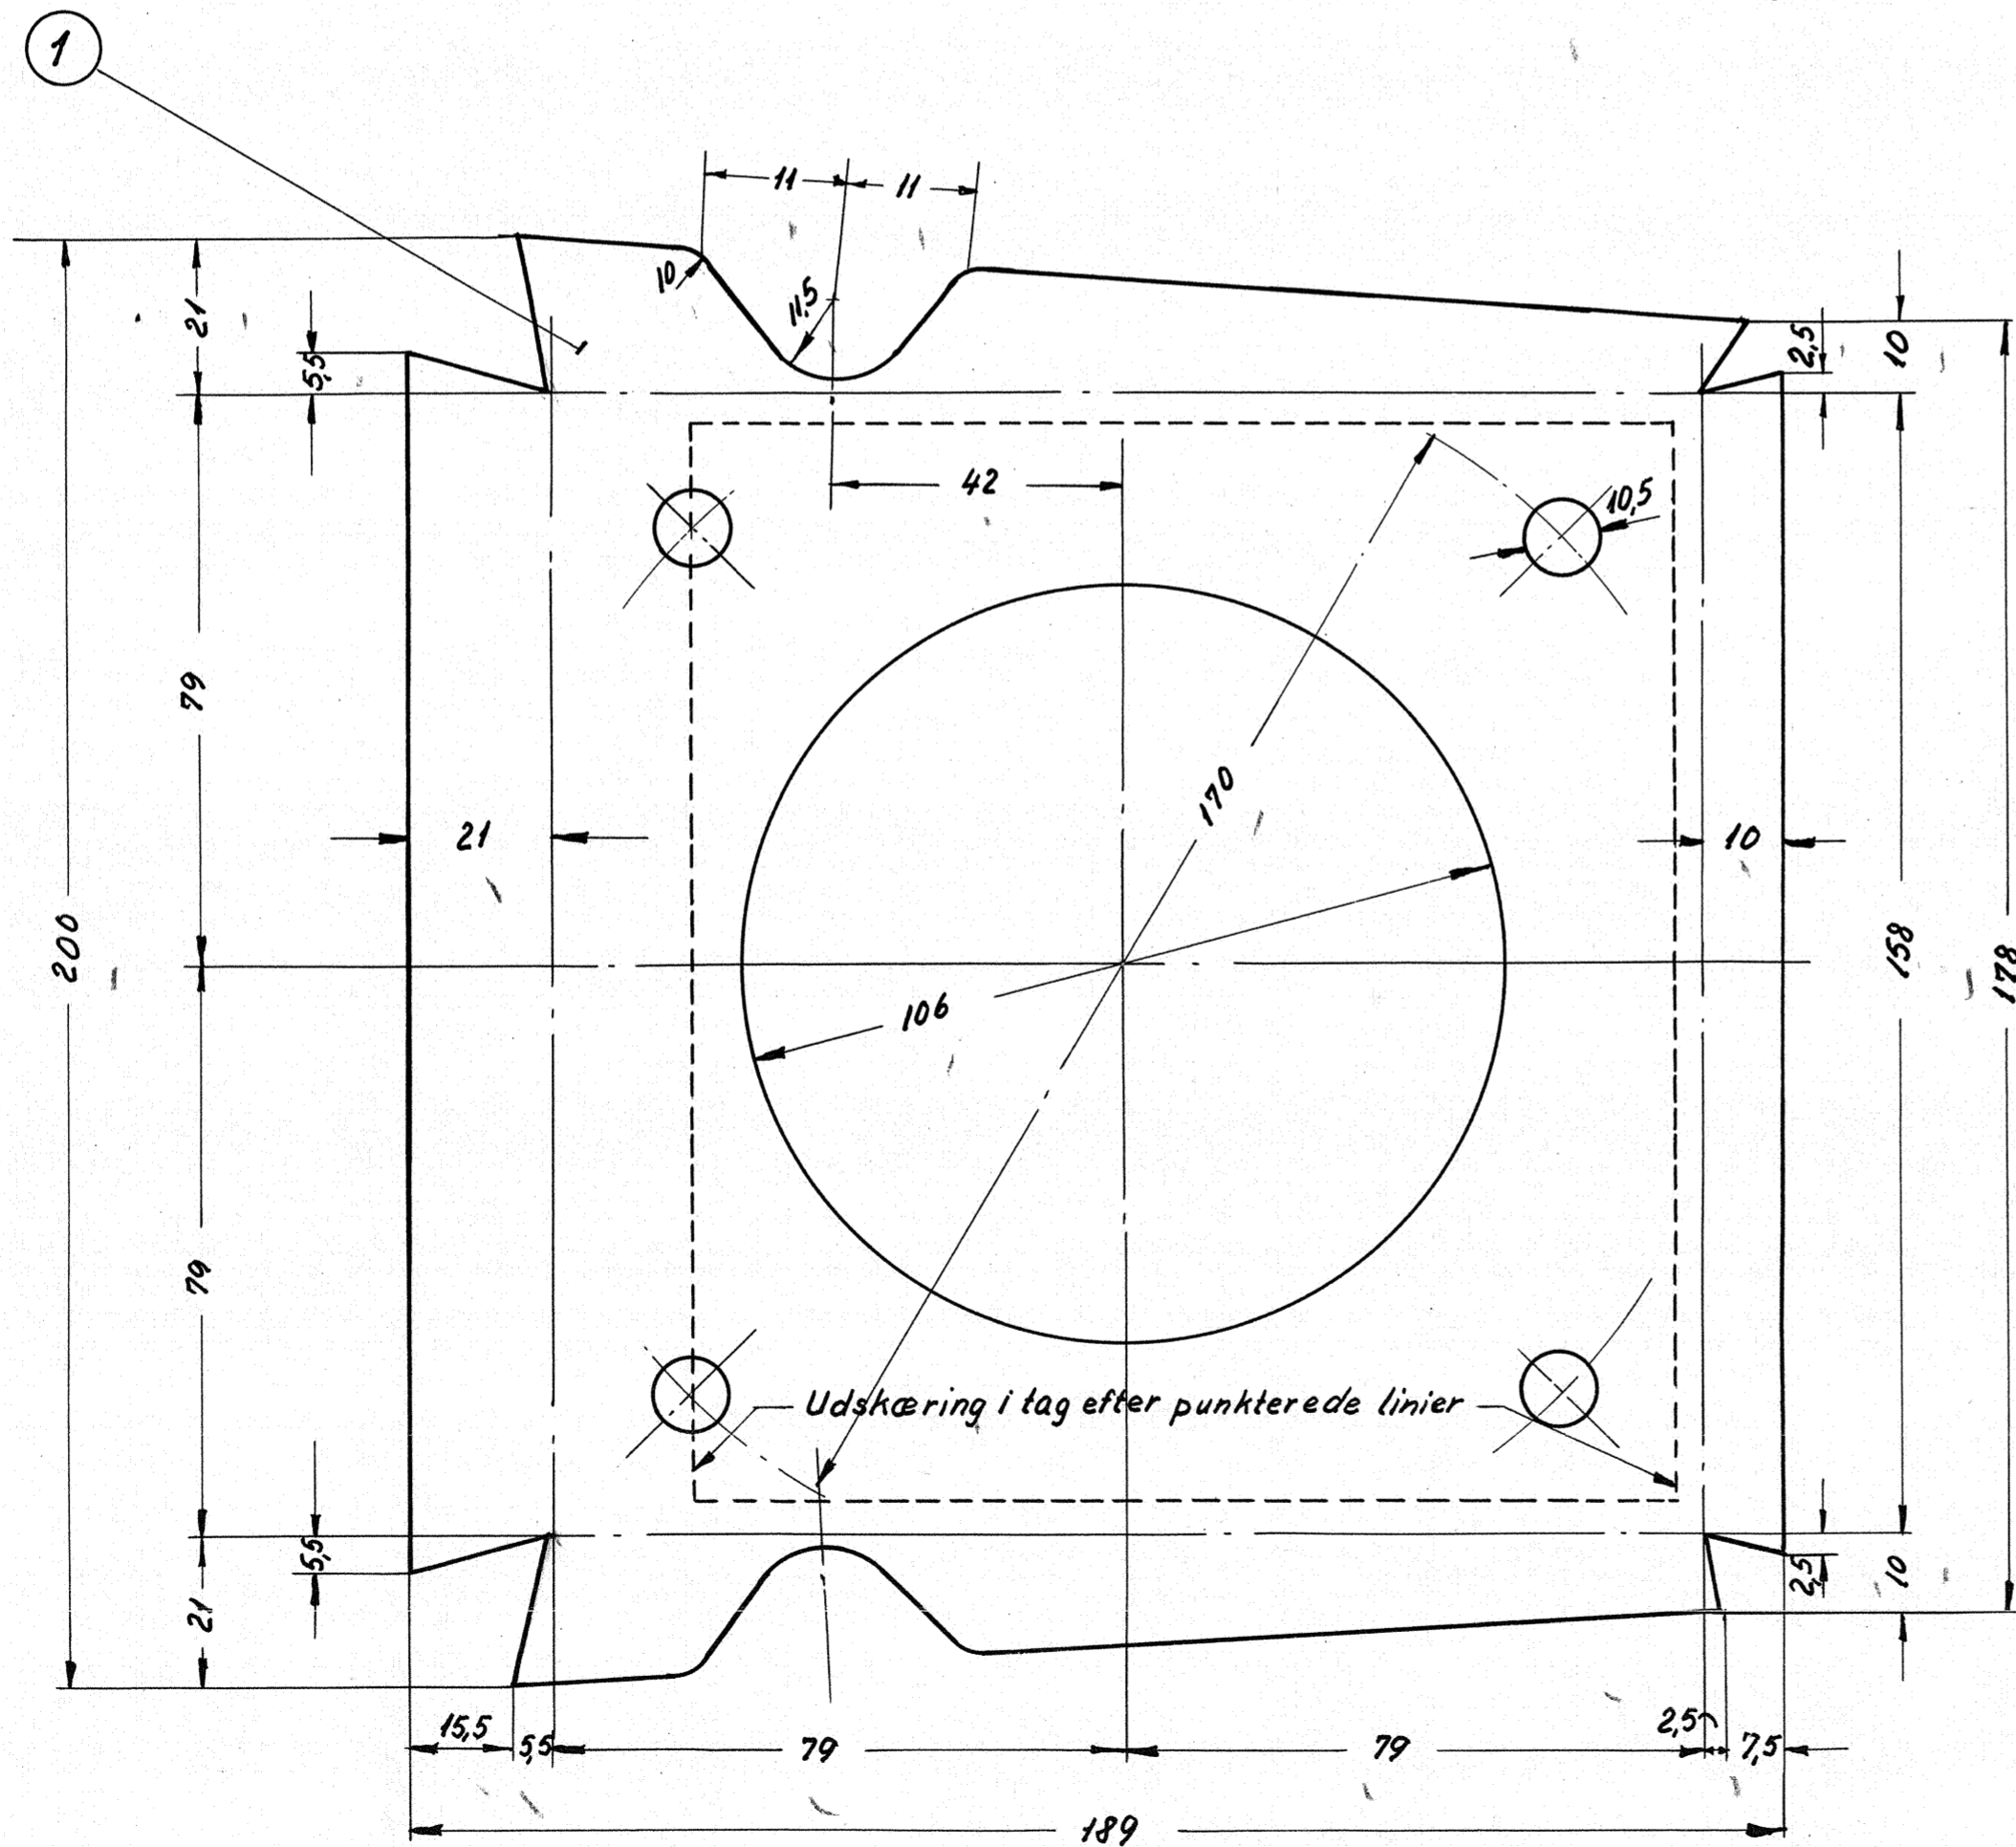

44/48  $\phi$  kobberør returledning fra batteri I

Ang. plac. se tegn 18W-6.010

				5				
4	fjederspændeskive 3/8"			4	fj.st.	magasin		
1	mellemlæg			3	gummi	150-160-2		
4	bolt m. møtrik 3/8" x 20			2	st. 37	magasin		
1	fodstykke			1	st. 37	210-200 x 15		
Stk.	Betegnelse			Pos.	Materiale kvalitet	Model nr. eller materiale størrelse	rå vægt	færdig vægt/stk.
Tegn.	A.P.	Rev.		Afd.	11	Målestok:	1:1	
Kalk.	B.C. 5-3-58	Norm.		Dato	27-9-57			
Dato		Rettelser		Indeks				
<b>FRICHS</b>								
Anvendelse						Stykliste nr.		
Diesel-el.500/550hk motorvogn						10144		
Tegningens						Tegningens nummer		
Fodstykke for sugeventilator i kedelrum.						18W - 6175		
						Indeks:		